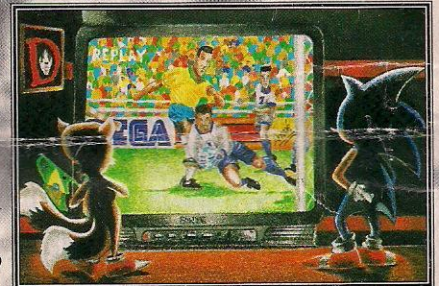

André Oliveira Silva
18 anos - Mauá - SP