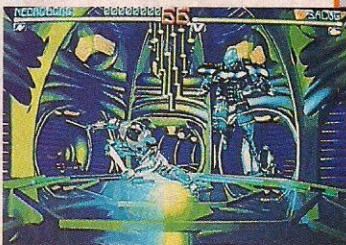

Vai ter parafuso para todos os lados!!

São 18 lutadores cibernéticos, todos com características e armas diferentes. Gráficos em 3D de altíssima qualidade, movimentos dos robôs perfeitos e um jogo superveloz. Os cenários futuristas, os sons e os efeitos especiais são de perder o fôlego. Isso sem contar a violência dos combos que farão sua adrenalina ficar a 1.000!!!